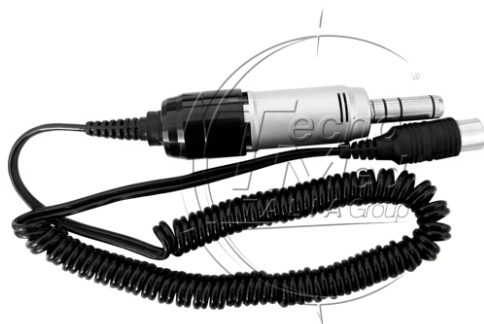

## Micromotore elettrico TMI, a spazzole, 35.000 rpm, cordone spiralato

Micromotore elettrico Tecnomed Italia. Velocità max 35.000rpm, universale a spazzole, e-type, cordone spiralato

**Disponibile**

**COD:** MX922E

### Descrizione

---

Micromotore elettrico senza spray 35.000 rpm, universale a spazzole, e-type, cordone spiralato. Alimentazione 0/32 VDC.