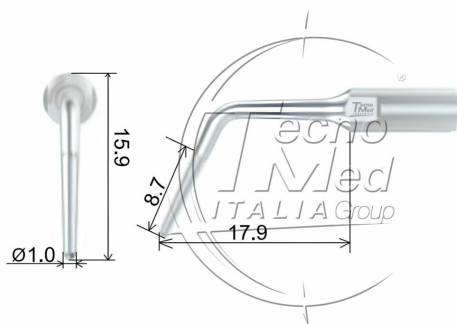

Inserto endo per ablatore ED17, compatibile Satelec, DTE, NSK

Punta endo per ablatore E17, compatibile Satelec, DTE, NSK

Disponibile

COD: PG129

Categorie: Satelec - DTE - NSK

Descrizione

Questa punta viene utilizzata per la rifinitura delle pareti in cavità di accesso. Punta ideata e progettata con un ampio potere tagliente.