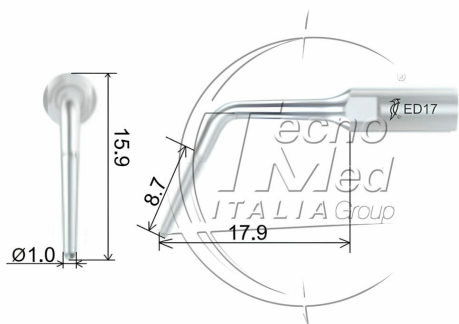

Inserto endo per ablatore E17, compatibile Satelec, DTE, NSK

Punta endo per ablatore E17, compatibile Satelec, DTE, NSK

Disponibile

COD: PG129

Categorie: Satelec - DTE - NSK

Descrizione

Questa punta viene utilizzata per la rifinitura delle pareti in cavità di accesso. Punta ideata e progettata con un ampio potere tagliente.