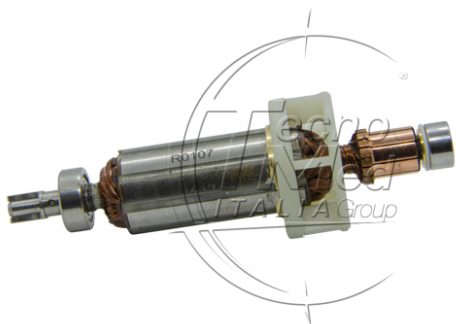

## Indotto completo di cuscinetti compatibile per micromotore KAVO K10

**Spedizione prevista in 15 giorni circa**

**COD: K3321**

**Categorie: Kavo**