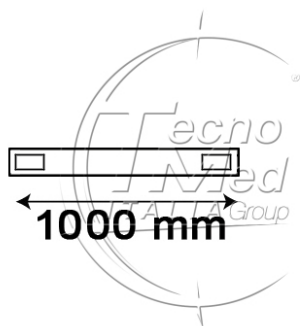

## Guida attrezzata in inox,1000x100x150(h)mm,illuminazione LED,prese+USB

**Disponibile su richiesta**

**COD:** DE9.4060X.10

**Categorie:**