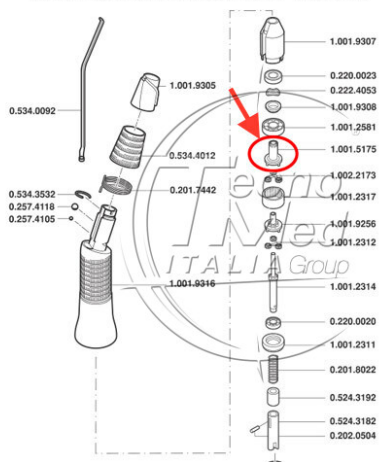

INTRA LUX Unterteil CL 09 Mat.-Nr. 1.001.9258

GRUPPO RIDUZIONE PER CONTR.KAVO CL09

Disponibile

COD: 10015175

Categorie:

Descrizione
