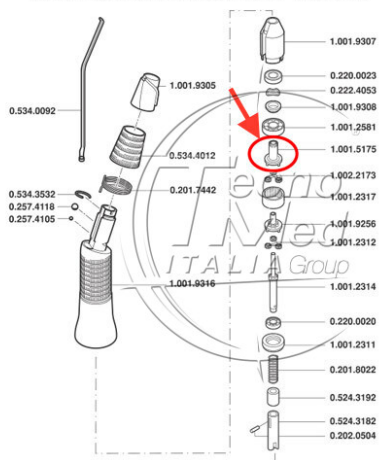

INTRA LUX Unterteil CL 09 Mat.-Nr. 1.001.9258

GRUPPO RIDUZIONE PER CONTR.KAVO CL09

Disponibile

COD: 10015175

Categorie:

Descrizione
