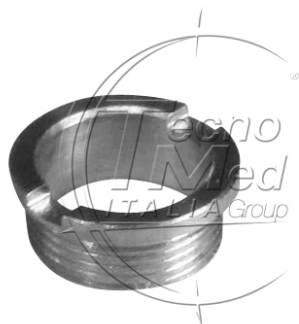

Ghiera di fissaggio distributore spray compatibile BIENAIR BORA

Disponibile

COD: OIV640K

Categorie: Ghiera e distributori

Descrizione

Ghiera di fissaggio per distributore spray, compatibile con turbine **Bien-Air BORA**. Ricambio progettato per garantire stabilità e tenuta ottimale durante l'utilizzo clinico.