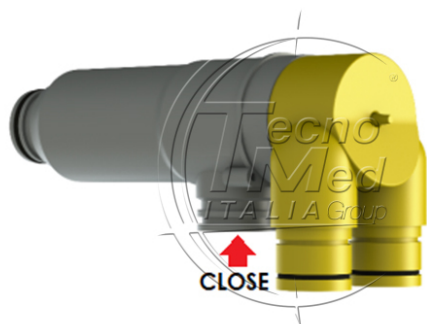

## Filtro aspirazione completo l.152mm, per 2 tubi a pressione, comp. Durr

**Disponibile**

**COD:** DE1002X.15

**Categorie:** Filtri