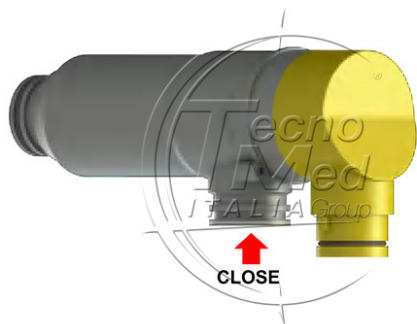

Filtro aspirazione completo giallo l.152mm, per 1 tubo a scatto, comp.Durr

Disponibile

COD: TMY702.55

Categorie: Filtri

Descrizione
