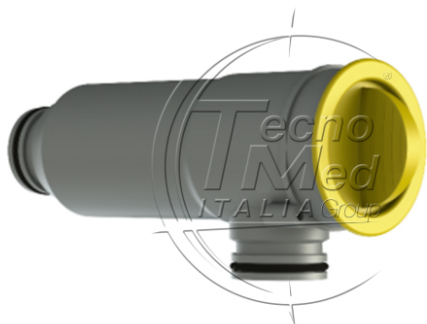

## Filtro aspirazione completo giallo l.137mm, maschio/maschio, comp. Durr

**Disponibile**

**COD:** TM725.040

**Categorie:** Filtri