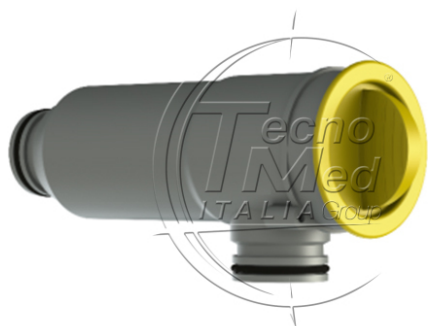

Filtro aspirazione completo giallo l.137mm, maschio/maschio, comp. Durr

Disponibile

COD: TM725.040

Categorie: Filtri

Descrizione
