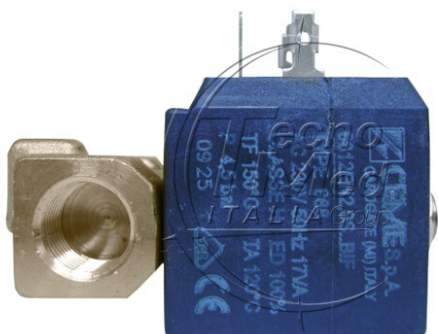

## Elettrovalvola vapore 220VAC, ottone, 1/4 femmina in linea, norm.chiusa, 2 vie

**Disponibile**

**COD:** EV220AC

**Categorie:** Elettrovalvole

### Descrizione

---

Elettrovalvola vapore 220VAC 2 vie normalmente chiusa, attacco 1/4" femmina in linea. Corpo in ottone.