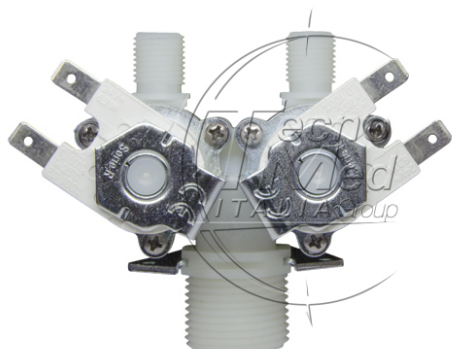

Elettrovalvola acqua doppia, 24 VDC, teflon, IN 3/4M-OUT X 2 1/4M

Disponibile

COD: EV2X24DC1/4

Categorie: Elettrovalvole

Descrizione

Elettrovalvola acqua doppia 24VDC in teflon con ingresso 3/4M e doppia uscita 1/4M.