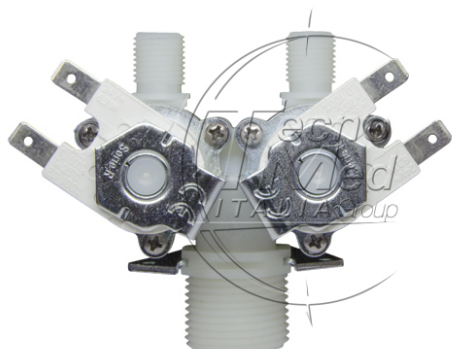

## Elettrovalvola acqua doppia, 24 VDC, teflon, IN 3/4M-OUT X 2 1/4M

**Spedizione prevista in 90 giorni**

**COD:** EV2X24DC1/4

**Categorie:** Elettrovalvole

### Descrizione

---

Elettrovalvola acqua doppia 24VDC in teflon con ingresso 3/4M e doppia uscita 1/4M.