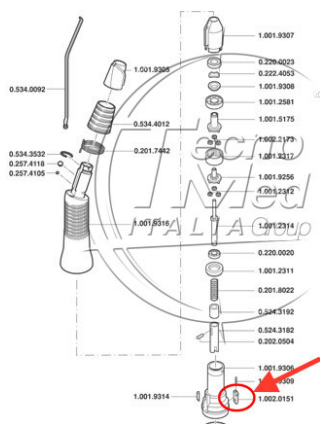

INTRA LUX Unterteil CL 09 Mat.-Nr. 1.001.9258

CONTATTO PER ATTIVAZIONE FIBRA OTTICA

Disponibile

COD: 10020151

Categorie:

Descrizione