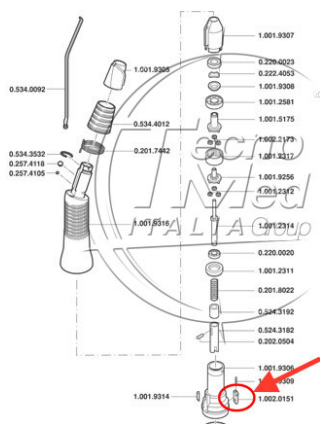

INTRA LUX Unterteil CL 09 Mat.-Nr. 1.001.9258

CONTATTO PER ATTIVAZIONE FIBRA OTTICA

Disponibile

COD: 10020151

Categorie:

Descrizione
