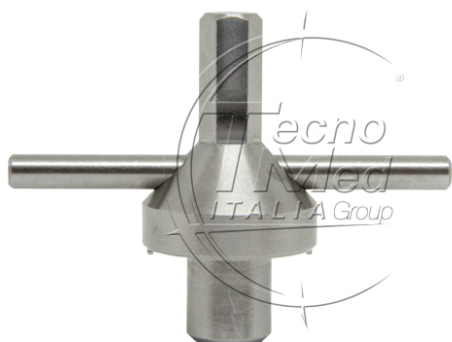

Chiave per smontaggio anello per Ivory, MK- dent e KaVo Torque

Spedizione prevista in 15 giorni circa

COD: KIV2011M

Categorie: Chiavi

Descrizione

Chiave per **smontaggio anello** compatibile con turbine **Ivory, MK-Dent e KaVo Torque**. Strumento di precisione indispensabile per la manutenzione e la sostituzione rapida degli anelli di bloccaggio.