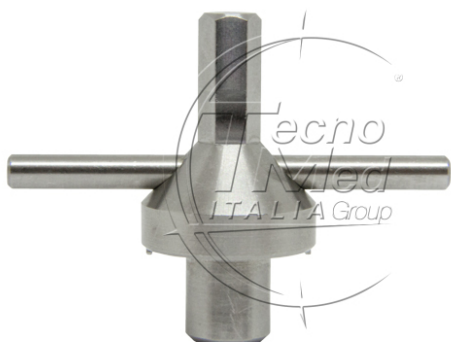

## Chiave per smontaggio anello per Ivory, MK- dent e KaVo Torque

**Spedizione prevista in 15 giorni**

**COD:** KIV2011M

**Categorie:** Chiavi

### Descrizione

---

Chiave per **smontaggio anello** compatibile con turbine **Ivory, MK-Dent e KaVo Torque**. Strumento di precisione indispensabile per la manutenzione e la sostituzione rapida degli anelli di bloccaggio.