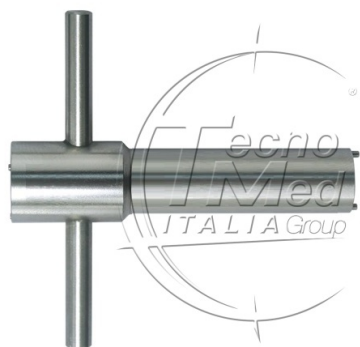

Chiave per push button contrangolo W&H WG-99

Spedizione prevista in 30 giorni circa

COD: KW99G

Categorie: Chiavi

Descrizione

Chiave per push button contrangolo W&H WG-99: chiave di precisione per rimuovere e fissare il push button di contrangoli W&H. Acciaio temprato, lunga durata, compatibilità garantita con modello WG-99.