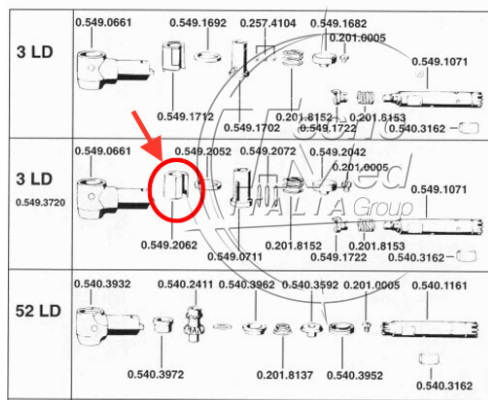

	INTRA LUX Köpfe	03/03
---	-----------------	-------

BOCCOLA ROTORE TESTINA KAVO 3LD

Disponibile

COD: 05492062

Categorie:

Descrizione