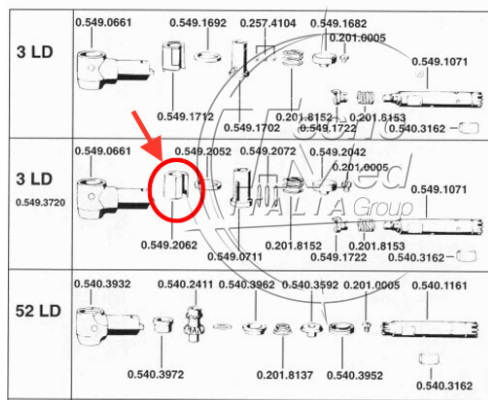

INTRA LUX Köpfe 03/03

BOCCOLA ROTORE TESTINA KAVO 3LD

Disponibile

COD: 05492062

Categorie:

Descrizione