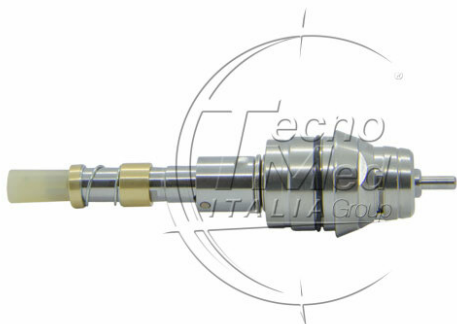

## Assemblato super, compatibile MARATHON BM50S1 M600-H700-701

**Disponibile**

**COD:** STAS567

**Categorie:**