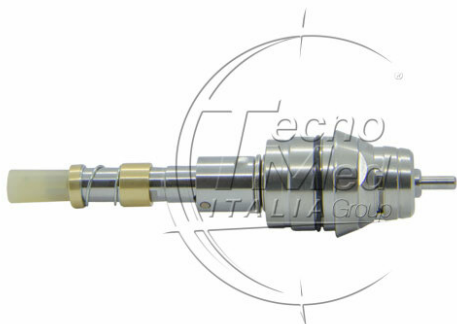

Assemblato super, compatibile MARATHON BM50S1 M600-H700-701

Disponibile

COD: STAS567

Categorie:

Descrizione
