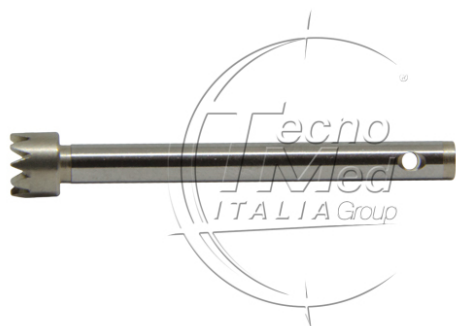

Albero di trasmissione per contrangoli SL411L Ivory, 20LH Kavo, MK-dent

Spedizione prevista in 15 giorni

COD: SIV046.17

Categorie: 20LH-LP E20L SL411L LS2011

Descrizione

Albero di trasmissione per contrangolo SL411L Ivory, 20LH Kavo e MK-dent. Ricambio di precisione per garantire efficienza e continuità operativa nelle manutenzioni professionali.