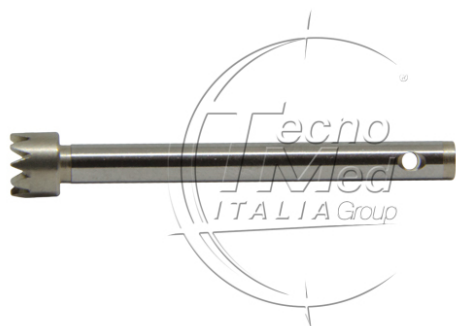

Albero di trasmissione per contrangoli SL411L Ivory, 20LH Kavo, MK-dent

Spedizione prevista in 15 giorni circa

COD: SIV046.17

Categorie: 20LH-LP E20L SL411L LS2011

Descrizione

Albero di trasmissione per contrangolo SL411L Ivory, 20LH Kavo e MK-dent. Ricambio di precisione per garantire efficienza e continuità operativa nelle manutenzioni professionali.