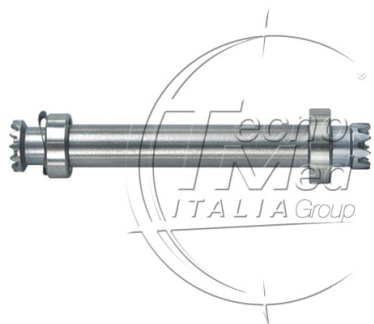

Albero di trasmissione compatibile contrangolo SIRONA T4 LINE B40

Disponibile

COD: SRT40

Categorie: Alberini intermedi

Descrizione
