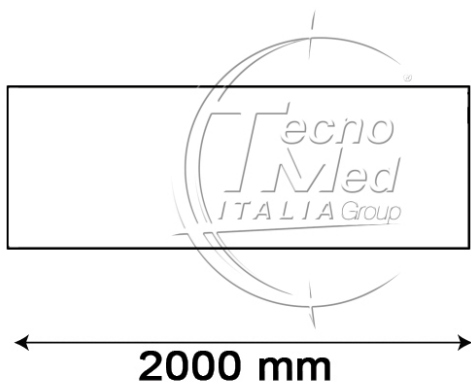

Wall,inox,2000x20x480(h)mm,for 1020 mm height cabinet

Available

SKU: DE9.40X.20

Categories: Montaggi Dem

Description
