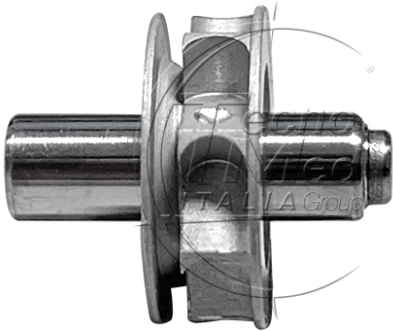

Rotor without bearings, KAVO S605 – S615 compatible

Compatible rotor for **KaVo® Smart Torque Mini S615L** and **Smart Torque Mini S605C** dental high speed handpieces, supplied without bearings.

Available

SKU: SC615K

Categories: Kavo

Description

Compatible rotor for **KaVo Smart Torque Mini S615L** and **KaVo Smart Torque Mini S605C**, dental high speed handpiece spare part supplied without bearing.

Turbine compatibility

- KaVo® Smart Torque Mini S615L
- KaVo® Smart Torque Mini S605C

Technical features

- Dynamically balanced rotor
- Serial number identification
- Bur gripping force >40 Newton
- 12-month warranty
- Compliant with EN ISO 13485, EN ISO 10993-1, EN ISO 17665-1, EN ISO 5349