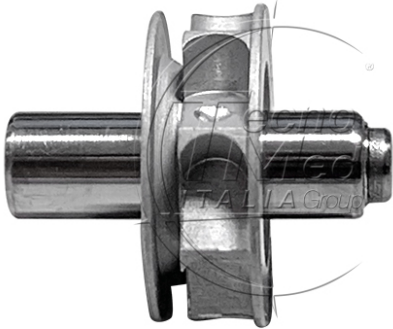

Rotor without bearings, KAVO S605 – S615 compatible

Compatible rotor for **KaVo® Smart Torque Mini S615L** and **Smart Torque Mini S605C** dental high speed handpieces, supplied without bearings.

Available

SKU: SC615K

Categories: Kavo

Description

Compatible rotor for **KaVo Smart Torque Mini S615L** and **KaVo Smart Torque Mini S605C**, dental high speed handpiece spare part supplied without bearing.

Turbine compatibility

- KaVo® Smart Torque Mini S615L
- KaVo® Smart Torque Mini S605C

Technical features

- Dynamically balanced rotor
- Serial number identification
- Bur gripping force >40 Newton
- 12-month warranty
- Compliant with EN ISO 13485, EN ISO 10993-1, EN ISO 17665-1, EN ISO 5349