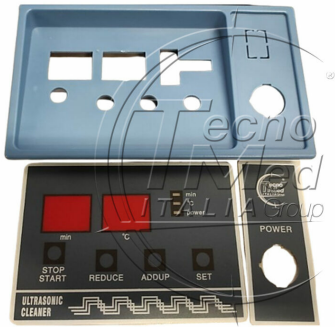

Pannello cover

Available

SKU: CLA351PA

Categories:

Description
