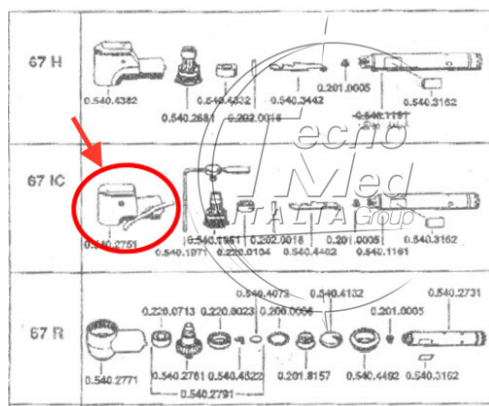

INVOLUCRO TESTA KAVO 67IC

Available

SKU: 05402751

Categories:

Description
