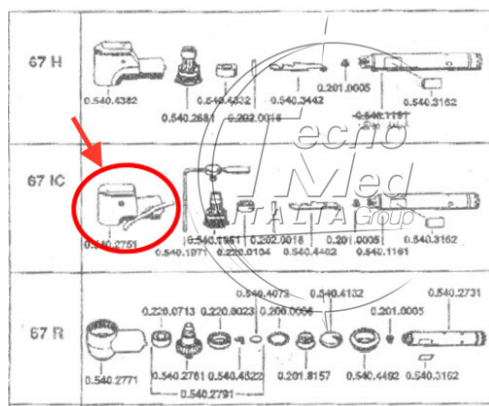

INVOLUCRO TESTA KAVO 67IC

Available

SKU: 05402751

Categories:

Description