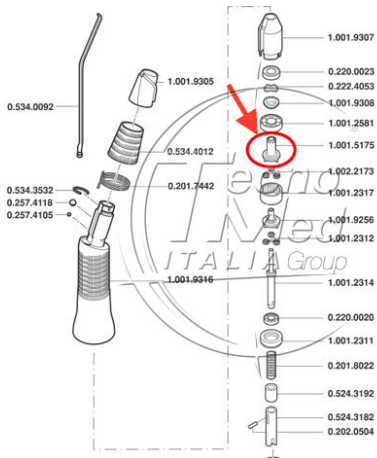

INTRA LUX Unterteil CL 09 Mat.-Nr. 1.001.9258

## GRUPPO RIDUZIONE PER CONTR.KAVO CL09

Available

SKU: 10015175

Categories:

### Description

---