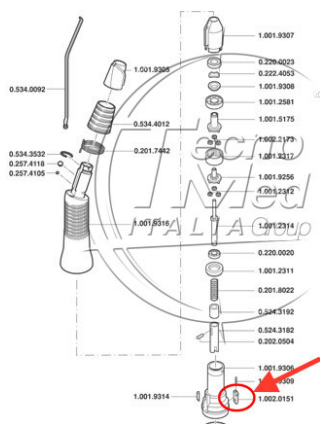

INTRA LUX Unterteil CL 09 Mat.-Nr. 1.001.9258

CONTATTO PER ATTIVAZIONE FIBRA OTTICA

Available

SKU: 10020151

Categories:

Description
