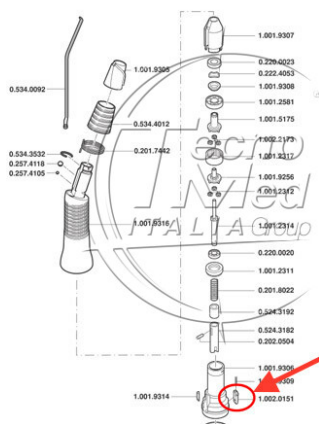

INTRA LUX Unterteil CL 09 Mat.-Nr. 1.001.9258

### Description

---