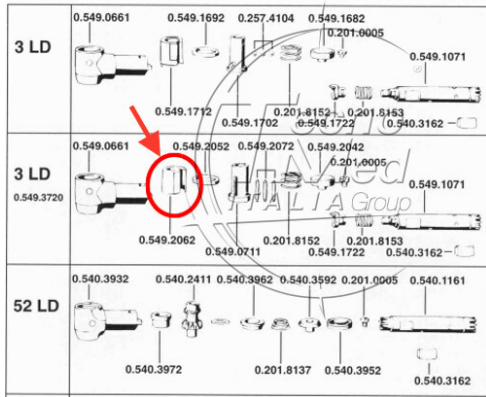

	INTRA LUX Köpfe	03/03
--	-----------------	-------

BOCCOLA ROTORE TESTINA KAVO 3LD

Available

SKU: 05492062

Categories:

Description