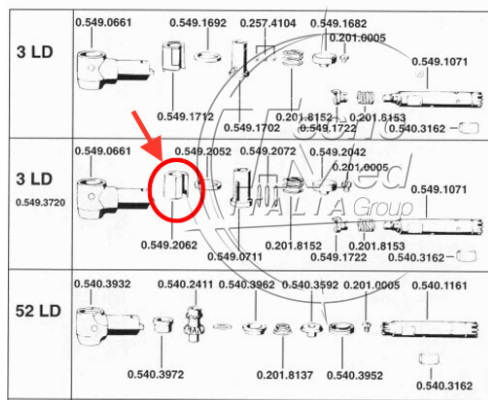

	INTRA LUX Köpfe	03/03
--	-----------------	-------

BOCCOLA ROTORE TESTINA KAVO 3LD

Available

SKU: 05492062

Categories:

Description